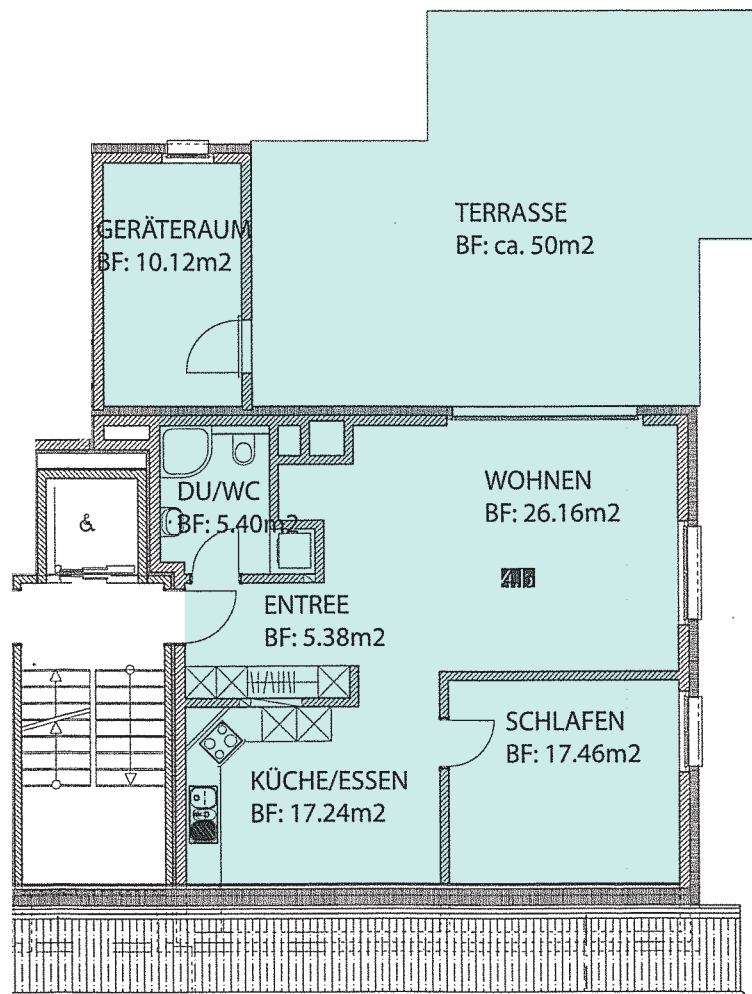

Mietwohnungen Chäsiwis

2.5-Zimmer Attika Brutto-Wohnfläche: 70 m² + 50 m² Terrasse (50 m²)

4.5-Zimmer-Wohnungen mit sehr grosser Dachterrasse.
Jede Wohnung verfügt über ein eigenes Reduit mit Waschmaschine und Tumbler.
Tiefgaragenplatz kann dazu gemietet werden.