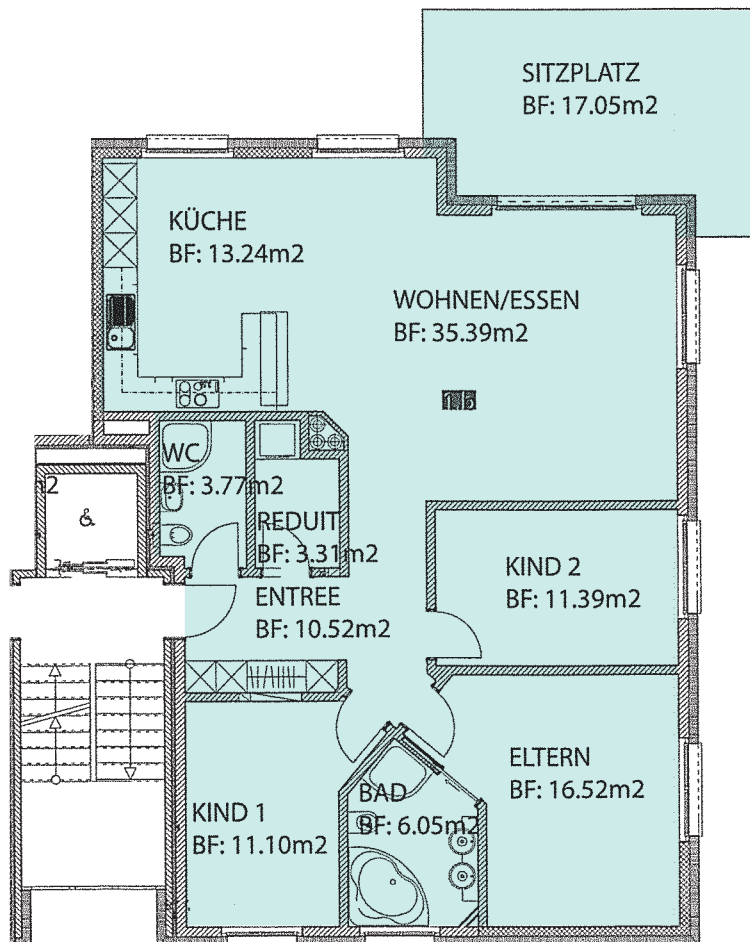

# Mietwohnungen Chäsiwis

4.5-Zimmer EG Brutto-Wohnfläche: 112 m<sup>2</sup> + 17 m<sup>2</sup> Sitzplatz (17 m<sup>2</sup>)

4.5-Zimmer-Wohnungen mit sehr grossem Gartensitzplatz.  
Jede Wohnung verfügt über ein eigenes Reduit mit Waschmaschine und Tumbler.  
Tiefgaragenplatz kann dazu gemietet werden.